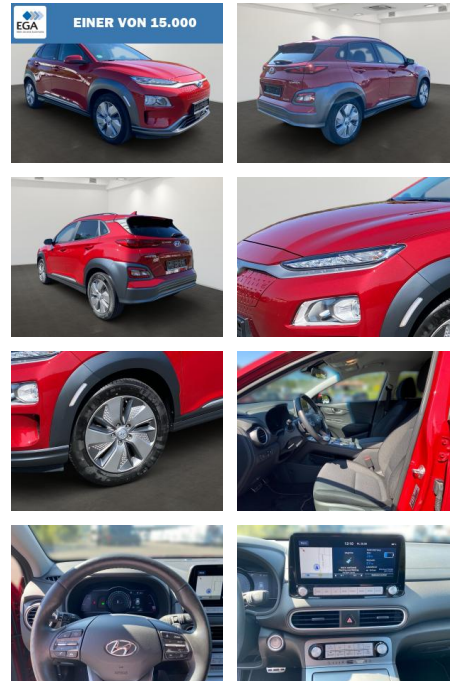

BR01-MD_113504 Angebotsnr.:

Erstzulassung:	Kilometer:	Farbe:	Leistung:	Kraftstoffart:
14.12.2020	33.500	Rot	100 kW / 136 PS	Elektro

PREIS
19.730 €

FINANZIERUNGSBEISPIEL
Laufzeit: 72 Monate Anzahlung: 25 %
Basis-Finanzierung:* Mtl. Rate:
Zielraten-Finanzierung:** **146 €**