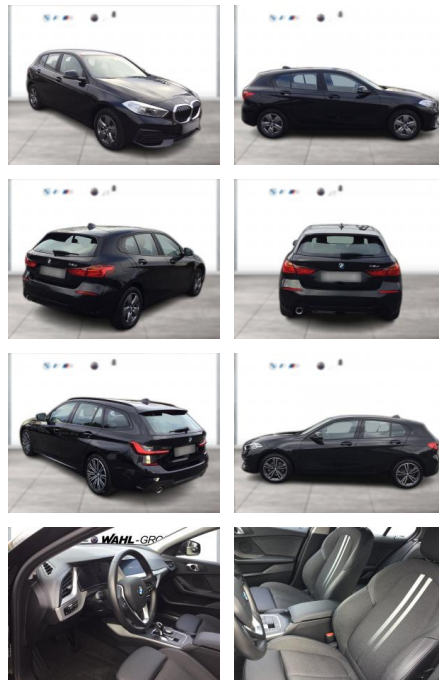

WG05-214881 Angebotsnr.:

Erstzulassung:	Kilometer:	Farbe:	Leistung:	Kraftstoffart:
01.03.2020	68.900	Schwarz	85 kW / 116 PS	Diesel

PREIS
21.890 €

FINANZIERUNGSBEISPIEL

Laufzeit: 72 Monate Anzahlung: 25 %
Basis-Finanzierung:* Mtl. Rate:
Zielraten-Finanzierung:** **162 €**