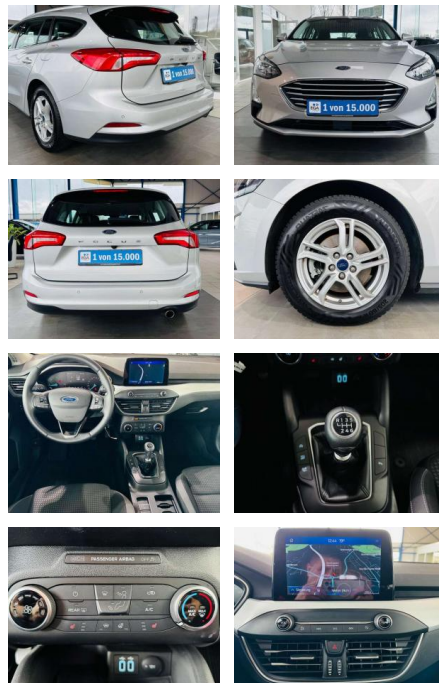

AV01-M35557-~~Angebotsnr.:~~

Erstzulassung:	Kilometer:	Farbe:	Leistung:	Kraftstoffart:
01.05.2021	50.050	silber	88 kW / 120 PS	Diesel

PREIS
19.330 €

FINANZIERUNGSBEISPIEL
Laufzeit: 72 Monate Anzahlung: 25 %
Basis-Finanzierung:* Mtl. Rate:
Zielraten-Finanzierung:** **143 €**

- Kopf-Schulter-Airbag vorn und hinten
- Seitenairbag vorn
- 3-Punkt-Sicherheitsgurt hinten
- Gurtstraffer) Intelligentere Geschwindigkeits-Begrenzeranlage Isofix-Aufnahmen für Kindersitz Karosserie: 5-türig Klimaanlage Kopfstützen hinten mechan. verstellbar (3 Stück) Kopfstützen vorn 4-fach verstellbar LM-Felgen Laderaumboden verstellbar Lenkrad (Leder 3-Speichen) Lenksäule (Lenkrad) höhen-/längsverstellbar Mittelkonsole Premium (Mittelarmlehne vorn mit Staufach und 12V-Anschluss
- Getränkehalter vorn) Motor 1
- 5 Ltr. - 88 kW EcoBlue TDCi KAT My Key (2. Fahrzeugschlüssel programmierbar) Nebelscheinwerfer mit statischem Abbiegelicht Parkbremse elektrisch mit Auto-Hold-Funktion Parkpilotsystem vorn