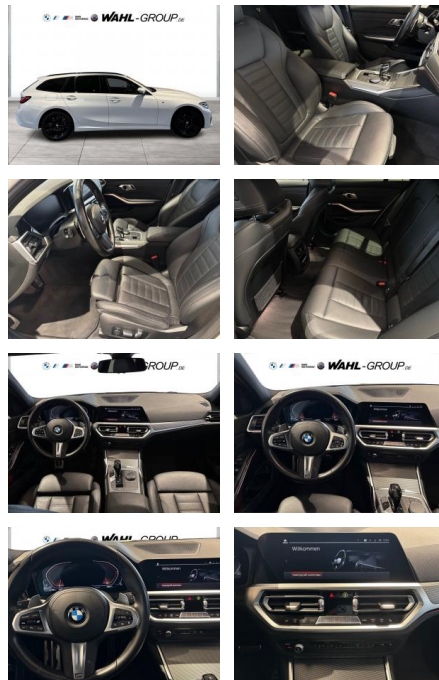

Schmauder & Rau GmbH
Hammerschmiedgasse 9 - 73230 Kirchheim unter Teck - Tel.: 07021 / 50960

Ihr Ansprechpartner

Herr Philipp Roth
E-Mail: phr@schmauder-rau.de
Telefon: 07021 5096124

BMW 320d xDrive TOURING M SPORT LEDER HUD

WG01-255345 Angebotsnr.:

Erstzulassung:	Kilometer:	Farbe:	Leistung:	Kraftstoffart:
01.02.2021	58.500	Weiß	140 kW / 190 PS	Diesel

PREIS
39.400 €

FINANZIERUNGSBEISPIEL
Laufzeit: 72 Monate   Anzahlung: 25 %
Basis-Finanzierung:*   Mtl. Rate:
Zielraten-Finanzierung:**   **292 €**

* Basisfinanzierung: Anzahlung: 9.850 Euro, Laufzeit: 72 Monate, Nettodarlehen: 29.550 Euro, Gesamtbetrag: 44.710 Euro, Zinssätze: 5.83% Sollz. (gebunden), 5.99% eff.
** Zielratenfinanzierung: Anzahlung: 9.850 Euro, Laufzeit: 72 Monate, Nettodarlehen: 29.550 Euro, Zielrate: 19.700 Euro, Gesamtbetrag: 46.775 Euro, Zinssätze: 5.83% Sollz. (gebunden), 5.99% eff.,

Vermittlung für: Ein Angebot der Santander Consumer Bank Santander-Platz 1, 41061 Mönchengladbach. Repräsentatives Beispiel gem. § 17 Abs. 4 PAngV. Diese Finanzierungsangebote sind Beispiele. Gerne ermitteln wir für Sie Ihr individuelles Angebot.

Ausstattung

Sicherheit

- PDC Park Distance Control hinten
- Anti-Blockiersystem ABS
- Antischlupfregelung ASC+T
- elektronische Stabilitätskontrolle (ESP / DSP)
- Servolenkung
- Regensensor
- Wegfahrsperre
- Kindersitzbefestigung
- Allrad
- PDC Park Distance Control vorne

Multimedia

- Radio
- el. Sitzverstellung
- Navigation mit Bildschirm
- MP3 Anschluss
- Head UP Display
- Bluetooth

Komfort

- Zentralverriegelung
- Bordcomputer

Interieur

- Multifunktionslenkrad
- Sportsitze
- el. Fensterheber
- Sitzheizung

Exterieur

- Leichtmetallfelgen
- Nebelscheinwerfer
- Dachreling

Umwelt

- Partikelfilter

Weiteres

- Sportfahrwerk
- Diesel

- Lichtsensor
- elektrische Aussenspiegel
- Start Stop Automatik
- Nichtraucher
- Sportpaket
- Ablagenpaket
- ABS
- Active Guard Plus
- Adaptives Fahrwerk M-Technic
- Aktiver Fussgängerschutz
- Alarmanlage
- Alufelgen
- Ambientes Licht
- Armauflage vorn
- Ausstattungs-Paket: Connected Professional
- Auto Start/Stop Funktion
- Beifahrerairbag
- Beifahrerairbag-Deaktivierung
- BMW Individual Dachhimmel anthrazit
- BMW Individual Dachreling Hochglanz

STÄNDIG ÜBER 15.000 FAHRZEUGE IM BESTAND!