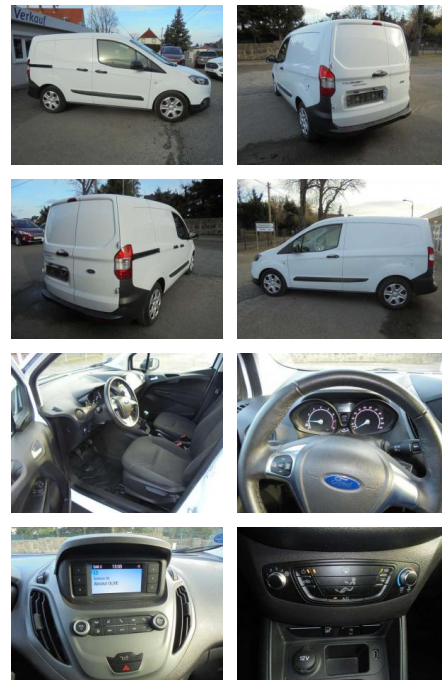

KS05-WLL41020 **Angebotsnr.:**

Erstzulassung:	Kilometer:	Farbe:	Leistung:	Kraftstoffart:
01.11.2020	44.497	Weiß	74 kW / 101 PS	Benzin

PREIS
13.130 €

FINANZIERUNGSBEISPIEL

Laufzeit: 72 Monate Anzahlung: 25 %
 Basis-Finanzierung:* Mtl. Rate:
 Zielraten-Finanzierung:** Mtl. Rate: **97 €**