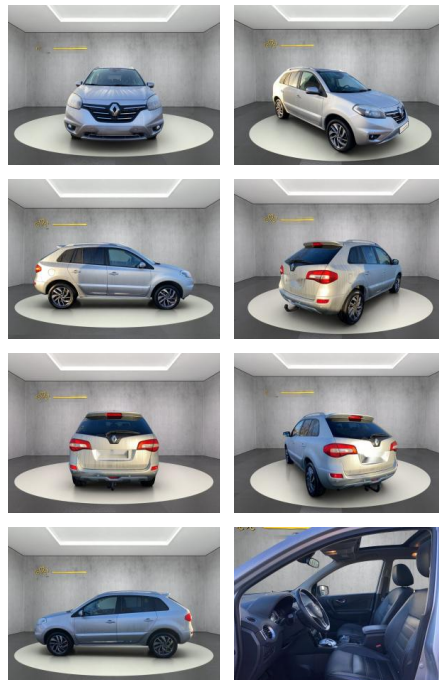

## Renault Koleos Night&Day

WS04-M\_Wa72469560tsnr.:

Erstzulassung:	Kilometer:	Farbe:	Leistung:	Kraftstoffart:
27.04.2014	160.500	Diverse	127 kW / 173 PS	Diesel

**PREIS**  
**10.980 €**

**FINANZIERUNGSBEISPIEL**  
Laufzeit: 72 Monate      Anzahlung: 25 %  
Basis-Finanzierung:\*      Mtl. Rate:  
Zielraten-Finanzierung:\*\*      Mtl. Rate: **81 €**