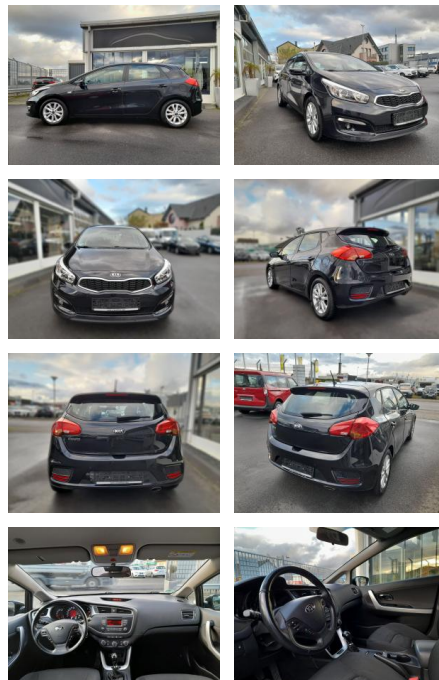

SP05-40980372 Angebotsnr.:

Erstzulassung:	Kilometer:	Farbe:	Leistung:	Kraftstoffart:	Verbr. komb.	CO2-Emission	CO2-Klasse (WLTP)
28.10.2016	84.000	Diverse	73 kW / 99 PS	Benzin	6,0 l/100km	142 g/km	

PREIS
11.470 €