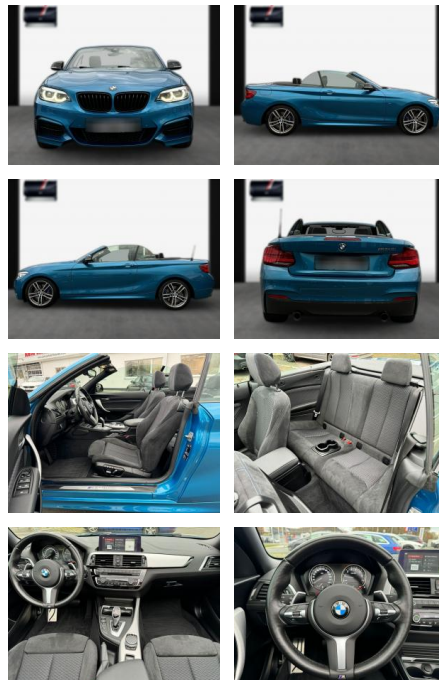

SA13-07J6736*Angebotsnr.:

Erstzulassung:	Kilometer:	Farbe:	Leistung:	Kraftstoffart:
05.06.2021	31.100	Diverse	250 kW / 340 PS	Benzin

PREIS
41.780 €

FINANZIERUNGSBEISPIEL
Laufzeit: 72 Monate Anzahlung: 25 %
Basis-Finanzierung:* Mtl. Rate:
Zielraten-Finanzierung:** **310 €**