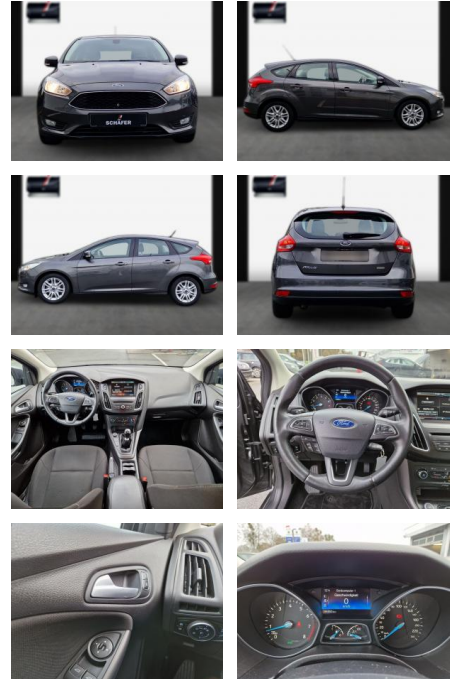

SA13-5FY1323Angebotsnr.:

Erstzulassung:	Kilometer:	Farbe:	Leistung:	Kraftstoffart:
27.09.2015	94.900	Diverse	92 kW / 125 PS	Benzin

PREIS
11.070 €

FINANZIERUNGSBEISPIEL
Laufzeit: 72 Monate Anzahlung: 25 %
Basis-Finanzierung:* Mtl. Rate:
Zielraten-Finanzierung:** Mtl. **82 €**