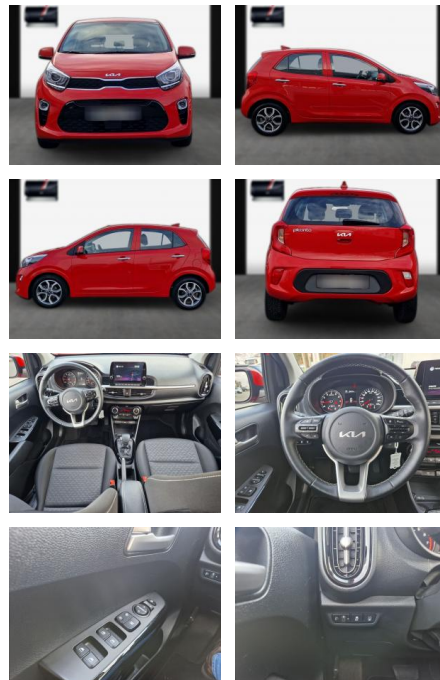

## Kia Picanto Aut. Spirit/Navi/SHZ/LHZ/PDC

SA13-NT92866Angebotsnr.:

Erstzulassung:	Kilometer:	Farbe:	Leistung:	Kraftstoffart:
13.05.2022	34.900	Diverse	62 kW / 84 PS	Benzin

**PREIS**  
**18.290 €**