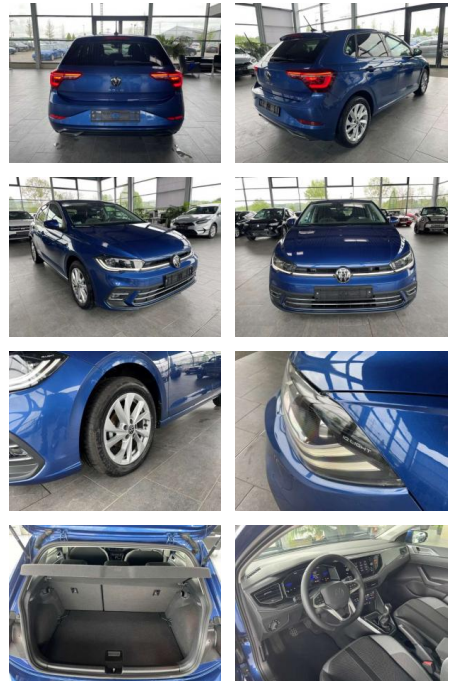

AR35-0980 **Angebotsnr.:**

Erstzulassung:	Kilometer:	Farbe:	Leistung:	Kraftstoffart:	Verbr. komb.	CO2-Emission	CO2-Klasse (WLTP)
01.08.2023	20.100	Blau	70 kW / 95 PS	Benzin	5,5 l/100km	126 g/km	D

PREIS
19.910 €