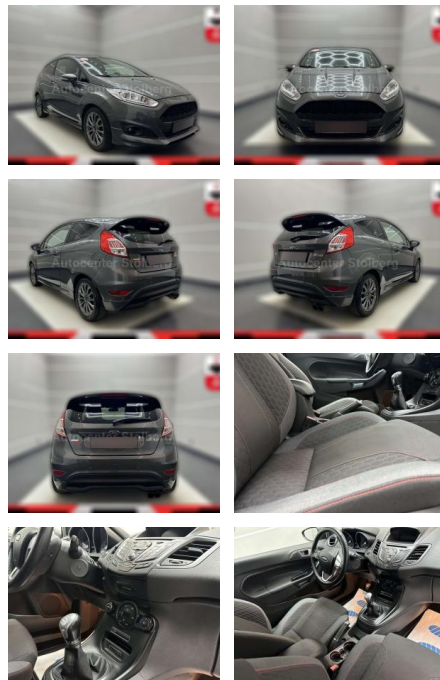

AC15-06

Angebotsnr.:

Erstzulassung:	Kilometer:	Farbe:	Leistung:	Kraftstoffart:
01.03.2017	112.000	grau	103 kW / 140 PS	Benzin

PREIS
10.460 €

FINANZIERUNGSBEISPIEL
Laufzeit: 72 Monate Anzahlung: 25 %
Basis-Finanzierung:* Mtl. Rate:
Zielraten-Finanzierung:** Mtl. Rate: **78 €**