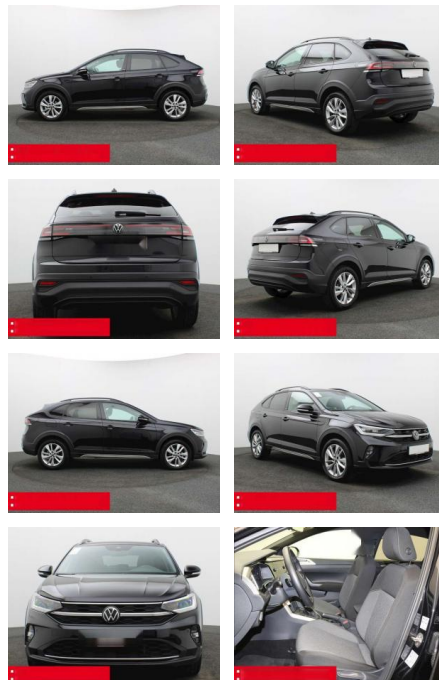

BS05-76314_Gewinnr.:

Erstzulassung:	Kilometer:	Farbe:	Leistung:	Kraftstoffart:	Verbr. komb.	CO2-Emission	CO2-Klasse (WLTP)
01.01.2024	23.500	Schwarz	81 kW / 110 PS	Benzin	6,0 l/100km	136 g/km	E

PREIS
24.890 €