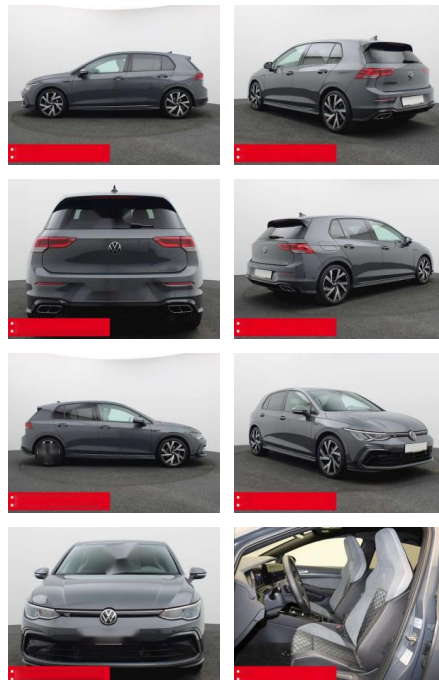

BS05-74946_Golf 8 R-Line

Erstzulassung:	Kilometer:	Farbe:	Leistung:	Kraftstoffart:
01.11.2023	23.060		110 kW / 150 PS	Benzin

PREIS
29.530 €

FINANZIERUNGSBEISPIEL
Laufzeit: 72 Monate Anzahlung: 25 %
Basis-Finanzierung:* Mtl. Rate:
Zielraten-Finanzierung:** **219 €**