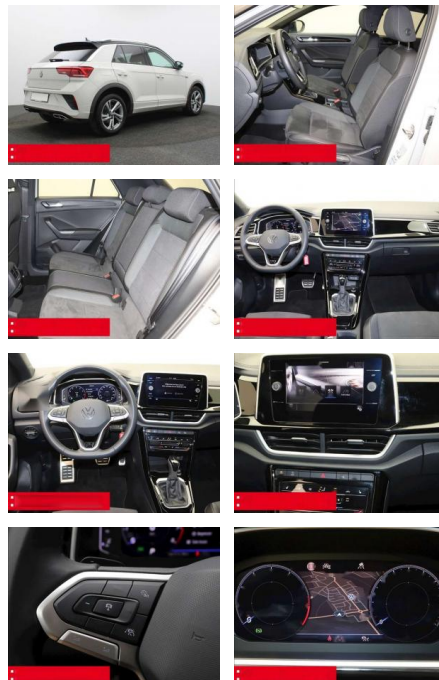

Schmauder & Rau GmbH
Hammerschmiedgasse 9 - 73230 Kirchheim unter Teck - Tel.: 07021 / 50960

Ihr Ansprechpartner

Herr Oliver Landreh
E-Mail: ola@schmauder-rau.de
Telefon: 07021 5096122

Volkswagen T-Roc 1.5 TSI DSG R-Line IQ.DRIVE

BS05-76302_Gewinnplanr.: **Angebot**

Erstzulassung:	Kilometer:	Farbe:	Leistung:	Kraftstoffart:	Verbr. komb.	CO2-Emission	CO2-Klasse (WLTP)
01.01.2024	19.075		110 kW / 150 PS	Benzin	6,3 l/100km	143 g/km	E

PREIS
31.590 €

FINANZIERUNGSBEISPIEL
Laufzeit: 72 Monate   Anzahlung: 25 %
Basis-Finanzierung:*   Mtl. Rate:
Zielraten-Finanzierung:** **234 €**

* Basisfinanzierung: Anzahlung: 7.898 Euro, Laufzeit: 72 Monate, Nettodarlehen: 23.693 Euro, Gesamtbetrag: 35.848 Euro, Zinssätze: 5.83% Sollz. (gebunden), 5.99% eff.
** Zielratenfinanzierung: Anzahlung: 7.898 Euro, Laufzeit: 72 Monate, Nettodarlehen: 23.693 Euro, Zielrate: 15.795 Euro, Gesamtbetrag: 37.504 Euro, Zinssätze: 5.83% Sollz. (gebunden), 5.99% eff.,

Vermittlung für: Ein Angebot der Santander Consumer Bank Santander-Platz 1, 41061 Mönchengladbach. Repräsentatives Beispiel gem. § 17 Abs. 4 PAngV. Diese Finanzierungsangebote sind Beispiele. Gerne ermitteln wir für Sie Ihr individuelles Angebot.

Ausstattung

Sicherheit

- Anti-Blockiersystem ABS

- Zwischenverkauf und Irrtümer vorbehalten.

Multimedia

- Radio

Weiteres

- HIGHLIGHTS NAVIGATIONSSYSTEM DISCOVER MEDIA incl. Streaming und Internet
- LM-Felgen 17 VALENCIA
- VOLL-LED-Scheinwerfer RÜCKFAHRKAMERA
- ERGO-COMFORTSITZ/-E ASSISTENZ-SYSTEME
- ACC-ABSTANDSTEMPOMAT-ADAPTIVE CRUISE CONTROL Berganfahr-Assistent
- Müdigkeitserkennung NOTBREMSASSISTENT
- PARKLENK-ASSISTENT SPURHALTE-ASSISTENT
- SPURWECHSELASSISTENT SIDE ASSIST TRAVEL ASSIST LIGHT ASSIST
- VERKEHRSZEICHENERKENNUNG
- Fußgängererkennung INFOTAINMENT & MULTIMEDIA Handyvorbereitung Bluetooth

STÄNDIG ÜBER 15.000 FAHRZEUGE IM BESTAND!