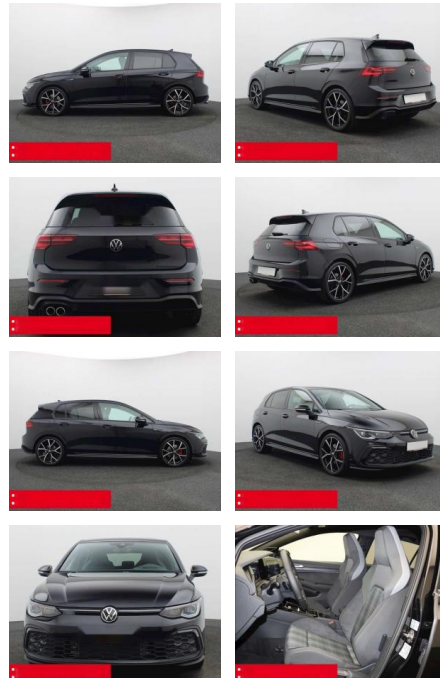

BS05-74635_Golfschmauder

Erstzulassung:	Kilometer:	Farbe:	Leistung:	Kraftstoffart:	Verbr. komb.	CO2-Emission	CO2-Klasse (WLTP)
01.10.2023	19.120	Schwarz	147 kW / 200 PS	Benzin	5,4 l/100km	141 g/km	E

PREIS
39.310 €