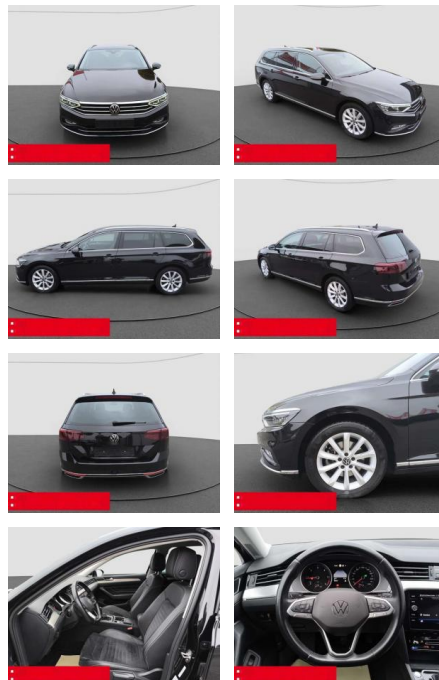

BS05-5447_GW... Angebotsnr.:

Erstzulassung:	Kilometer:	Farbe:	Leistung:	Kraftstoffart:	Verbr. komb.	CO2-Emission	CO2-Klasse (WLTP)
01.12.2020	36.000	Schwarz	110 kW / 150 PS	Benzin	5,4 l/100km	141 g/km	E