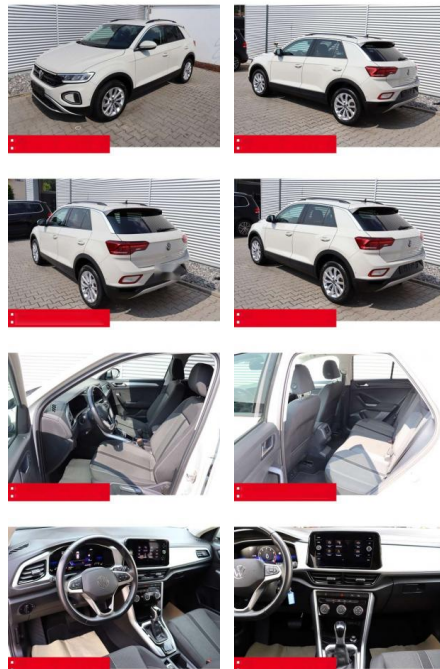

BS05-4691_GW Angebot Nr.:

Erstzulassung:	Kilometer:	Farbe:	Leistung:	Kraftstoffart:	Verbr. komb.	CO2-Emission	CO2-Klasse (WLTP)
01.05.2023	38.380	Grau	110 kW / 150 PS	Benzin	6,4 l/100km	144 g/km	E

PREIS
27.250 €