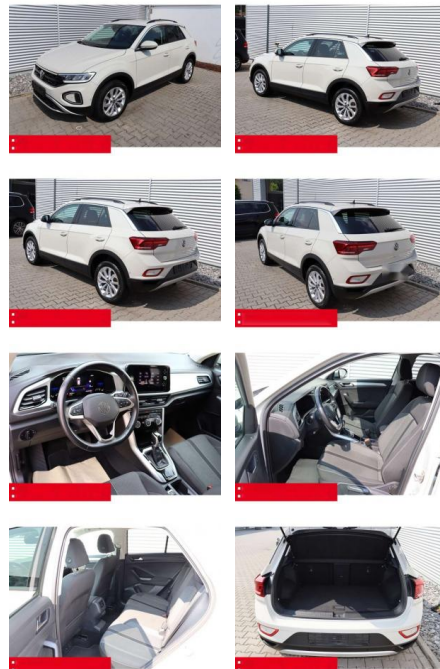

BS05-4702_GW Angebot Nr.:

Erstzulassung:	Kilometer:	Farbe:	Leistung:	Kraftstoffart:	Verbr. komb.	CO2-Emission	CO2-Klasse (WLTP)
01.05.2023	35.320	Grau	110 kW / 150 PS	Benzin	6,4 l/100km	144 g/km	E

PREIS
27.250 €