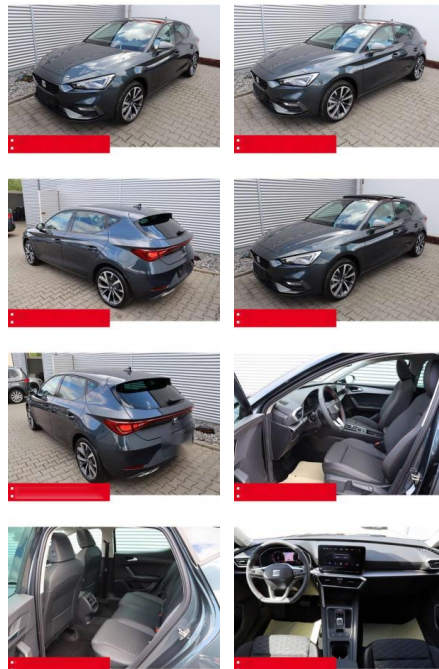

BS05-3008_GW Angebot Nr.:

Erstzulassung:	Kilometer:	Farbe:	Leistung:	Kraftstoffart:	Verbr. komb.	CO2-Emission	CO2-Klasse (WLTP)
01.11.2023	2.000	Grau	110 kW / 150 PS	Benzin	4,8 l/100km	125 g/km	D

PREIS
30.860 €