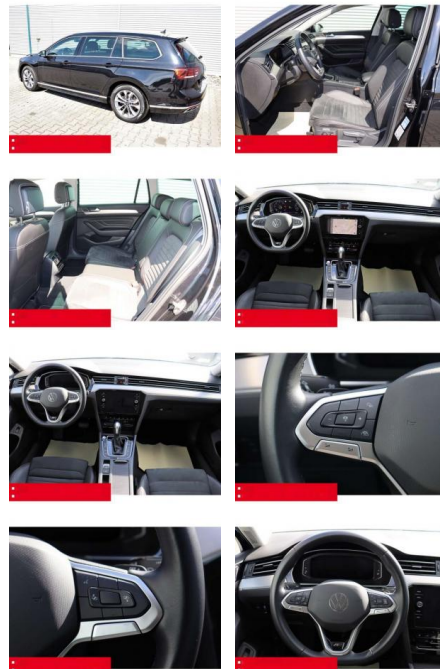

Schmauder & Rau GmbH
Hammerschmiedgasse 9 - 73230 Kirchheim unter Teck - Tel.: 07021 / 50960

Ihr Ansprechpartner

Herr Moritz Schmauder
E-Mail: mfs@schmauder-rau.de
Telefon: 07021 5096124

Volkswagen Passat Variant 2.0 TDI DSG R-Line

BS05-566_GWAS001snr.:

Erstzulassung:	Kilometer:	Farbe:	Leistung:	Kraftstoffart:	Verbr. komb.	CO2-Emission	CO2-Klasse (WLTP)
01.06.2022	29.100	Schwarz	147 kW / 200 PS	Benzin	5,5 l/100km	144 g/km	E

PREIS
31.270 €

FINANZIERUNGSBEISPIEL

Laufzeit: 72 Monate   Anzahlung: 25 %
Basis-Finanzierung:*   Mtl. Rate:
Zielraten-Finanzierung:** **232 €**

* Basisfinanzierung: Anzahlung: 7.818 Euro, Laufzeit: 72 Monate, Nettodarlehen: 23.453 Euro, Gesamtbetrag: 35.485 Euro, Zinssätze: 5.83% Sollz. (gebunden), 5.99% eff.
** Zielratenfinanzierung: Anzahlung: 7.818 Euro, Laufzeit: 72 Monate, Nettodarlehen: 23.453 Euro, Zielrate: 15.635 Euro, Gesamtbetrag: 37.124 Euro, Zinssätze: 5.83% Sollz. (gebunden), 5.99% eff.,

Vermittlung für: Ein Angebot der Santander Consumer Bank Santander-Platz 1, 41061 Mönchengladbach. Repräsentatives Beispiel gem. § 17 Abs. 4 PAngV. Diese Finanzierungsangebote sind Beispiele. Gerne ermitteln wir für Sie Ihr individuelles Angebot.

Ausstattung

Sicherheit

- Anti-Blockiersystem ABS

- Zwischenverkauf und Irrtümer vorbehalten.

Multimedia

- Radio

Weiteres

- Diesel
- HIGHLIGHTS NAVIGATIONSSYSTEM DISCOVER MEDIA incl. Streaming und Internet
- LM-Felgen 17 SOHO Sitzbezüge
- ArtVelours/Leder RÜCKFAHRKAMERA
- ERGO-COMFORTSITZ/-E ASSISTENZ-SYSTEME
- Berganfahr-Assistent FRONT ASSIST
- Müdigkeitserkennung NOTBREMSASSISTENT
- SPURHALTE-ASSISTENT TRAVEL ASSIST
- VERKEHRSSZEICHENERKENNUNG
- Fußgängererkennung Einparkhilfe PDC vorne und hinten
- ACC-ABSTANDSTEMPOMAT-ADAPTIVE CRUISE CONTROL inklusive

STÄNDIG ÜBER 15.000 FAHRZEUGE IM BESTAND!