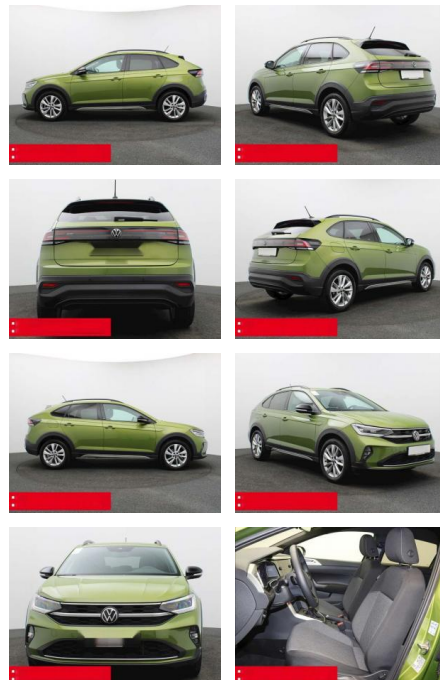

BS05-76436_Angebotsh...

Erstzulassung:	Kilometer:	Farbe:	Leistung:	Kraftstoffart:	Verbr. komb.	CO2-Emission	CO2-Klasse (WLTP)
01.01.2024	15.500	Grün	81 kW / 110 PS	Benzin	6,0 l/100km	136 g/km	E

PREIS
24.890 €