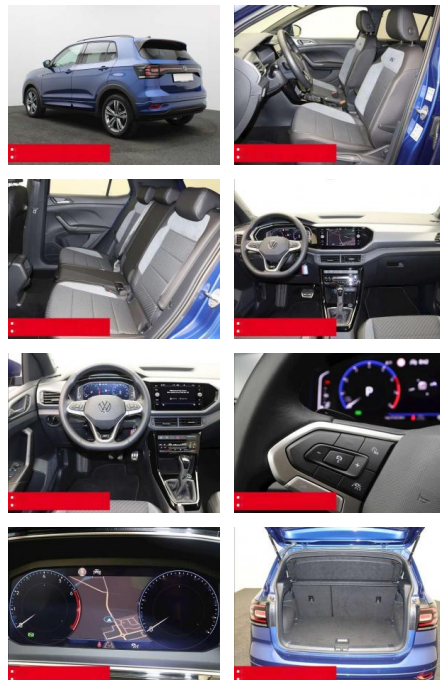

BS05-76705_Gewinnr.: **Angew.**

Erstzulassung:	Kilometer:	Farbe:	Leistung:	Kraftstoffart:	Verbr. komb.	CO2-Emission	CO2-Klasse (WLTP)
01.01.2024	20.760	Blau	110 kW / 150 PS	Benzin	5,9 l/100km	134 g/km	D