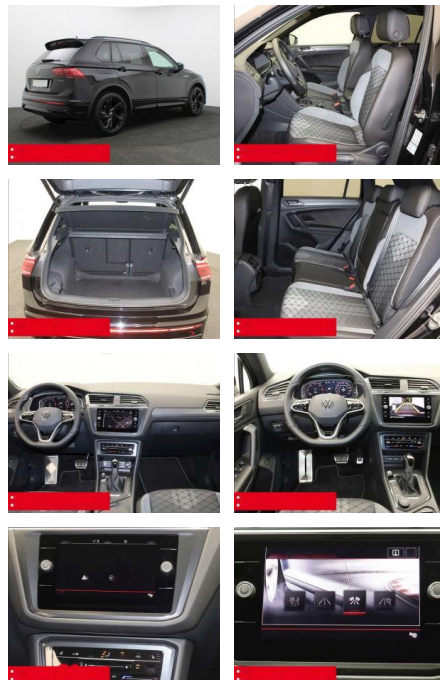

Schmauder & Rau GmbH
Hammerschmiedgasse 9 - 73230 Kirchheim unter Teck - Tel.: 07021 / 50960

Ihr Ansprechpartner

Herr Moritz Schmauder
E-Mail: mfs@schmauder-rau.de
Telefon: 07021 5096124

Volkswagen Tiguan 2.0 TDI DSF 4Mo. R-Line

BS05-77013_GW05013

Erstzulassung:	Kilometer:	Farbe:	Leistung:	Kraftstoffart:	Verbr. komb.	CO2-Emission	CO2-Klasse (WLTP)
01.01.2024	33.655	Schwarz	147 kW / 200 PS	Diesel	6,6 l/100km	172 g/km	F

PREIS
47.040 €

FINANZIERUNGSBEISPIEL
Laufzeit: 72 Monate   Anzahlung: 25 %
Basis-Finanzierung:*   Mtl. Rate:
Zielraten-Finanzierung:** **349 €**

* Basisfinanzierung: Anzahlung: 11.760 Euro, Laufzeit: 72 Monate, Nettodarlehen: 35.280 Euro, Gesamtbetrag: 53.380 Euro, Zinssätze: 5.83% Sollz. (gebunden), 5.99% eff.
** Zielratenfinanzierung: Anzahlung: 11.760 Euro, Laufzeit: 72 Monate, Nettodarlehen: 35.280 Euro, Zielrate: 23.520 Euro, Gesamtbetrag: 55.845 Euro, Zinssätze: 5.83% Sollz. (gebunden), 5.99% eff.,

Vermittlung für: Ein Angebot der Santander Consumer Bank Santander-Platz 1, 41061 Mönchengladbach. Repräsentatives Beispiel gem. § 17 Abs. 4 PAngV. Diese Finanzierungsangebote sind Beispiele. Gerne ermitteln wir für Sie Ihr individuelles Angebot.

Ausstattung

Sicherheit

- Anti-Blockiersystem ABS

Multimedia

- Radio

Weiteres

- Diesel
- HIGHLIGHTS PANORAMA-SCHIEBEDACH
- NAVIGATIONSSYSTEM DISCOVER MEDIA incl. Streaming und Internet LM-Felgen 19
- VALENCIA IQ.LIGHT - LED-Matrixscheinwerfer
- ANHÄNGEVORRICHTUNG (anklapp-/schwenkbar)
- RÜCKFAHRKAMERA
- ASSISTENZ-SYSTEME
- ACC-ABSTANDSTEMPOMAT-ADAPTIVE CRUISE
- AUSSTATTUNG DACHREILING schwarz
- CONTROL Fernlichtassistent
- DYNAMIK LIGHT ASSIST (blendfreies FL)
- FRONT ASSIST
- Müdigkeitserkennung
- NOTBREMSASSISTENT
- PARKLENK-ASSISTENT
- SPURHALTE-ASSISTENT

- verstellbar mit Beifahrerabsenkung und Umfeldbeleuchtung Fensterheber elektrisch vorne + hinten
- Multifunktions-Lederlenkrad BEHEIZBAR
- Multifunktions-Lederlenkrad und Schaltwippen
- Innenspiegel automatisch abblendend
- KEYLESS ACCES - Schlüssellose Zentralverriegelung
- KEYLESS START - Schlüsselloses Startsystem
- Lendenwirbelstütze/n
- INNEN-AUSSTATTUNG Rücksitzlehne geteilt umklappbar
- Sitzhöhenverstellung vorne
- 2x 2 USB-Schnittstellen (Typ C) in der Mittelkonsole
- vorn Beifahrersitzlehne komplett umklappbar
- DACHHIMMEL IN SCHWARZ
- Abgedunkelte Scheiben ab B-Säule
- Black-Style Design - Leiste zwischen Scheinwerfern/Griffmulden beleuchtet und Spiegelgehäuse schwarz

- Zwischenverkauf und Irrtümer vorbehalten.

STÄNDIG ÜBER 15.000 FAHRZEUGE IM BESTAND!