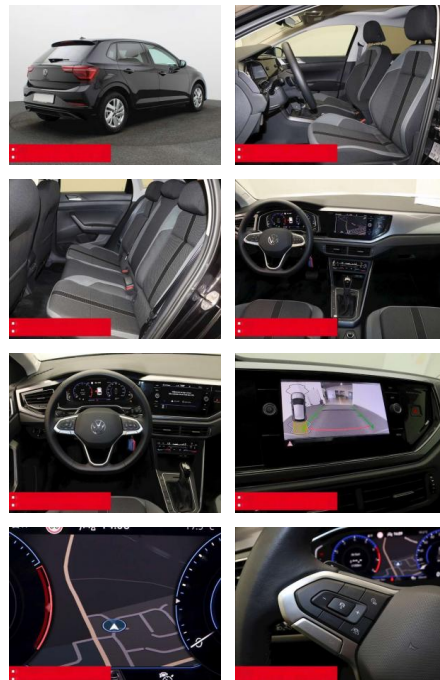

Schmauder & Rau GmbH
Hammerschmiedgasse 9 - 73230 Kirchheim unter Teck - Tel.: 07021 / 50960

Ihr Ansprechpartner

Herr Oliver Landreh
E-Mail: ola@schmauder-rau.de
Telefon: 07021 5096122

Volkswagen Polo 1.0 TSI DSG Style PANO IQ.DRIVE

BS05-75469_Angebot Nr.: