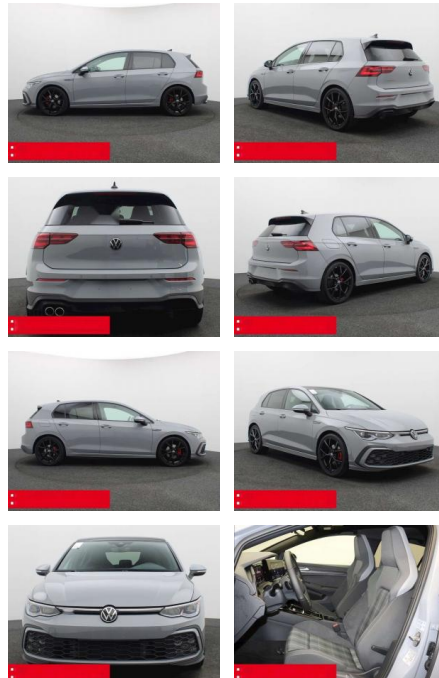

BS05-75035_Golf 8 2.0 TDI DSG GTD PANO IQ.LIGHT

Erstzulassung:	Kilometer:	Farbe:	Leistung:	Kraftstoffart:	Verbr. komb.	CO2-Emission	CO2-Klasse (WLTP)
01.11.2023	27.805	Grau	147 kW / 200 PS	Benzin	5,3 l/100km	139 g/km	E