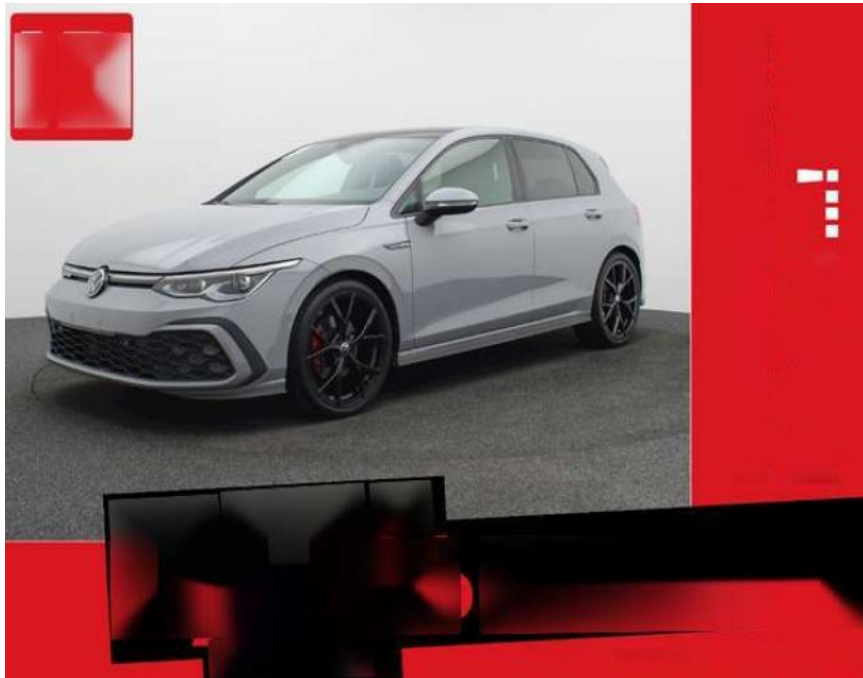

BS05-75035_Golf 8 2.0 TDI DSG GTD PANO IQ.LIGHT

Erstzulassung:	Kilometer:	Farbe:	Leistung:	Kraftstoffart:	Verbr. komb.	CO2-Emission	CO2-Klasse (WLTP)
01.11.2023	27.805	Grau	147 kW / 200 PS	Benzin	5,3 l/100km	139 g/km	E