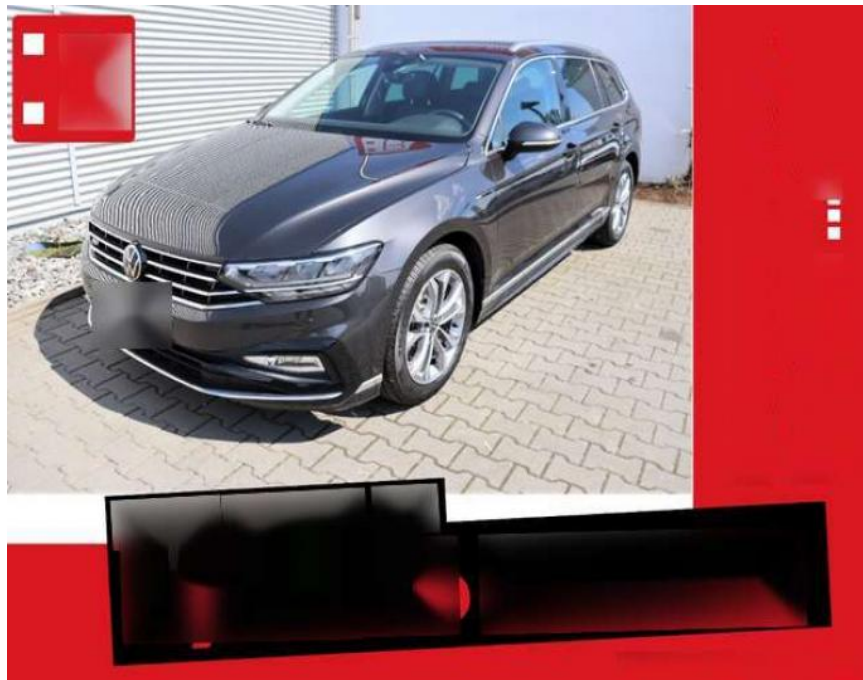

BS05-406_GWAS001snr.:

Erstzulassung:	Kilometer:	Farbe:	Leistung:	Kraftstoffart:	Verbr. komb.	CO2-Emission	CO2-Klasse (WLTP)
01.06.2022	23.700	Grau	147 kW / 200 PS	Benzin	5,5 l/100km	144 g/km	E

PREIS
31.370 €