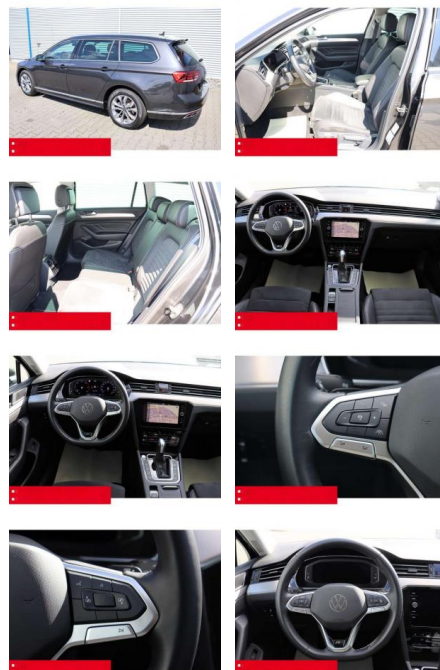

Schmauder & Rau GmbH
Hammerschmiedgasse 9 - 73230 Kirchheim unter Teck - Tel.: 07021 / 50960

Ihr Ansprechpartner

Herr Moritz Schmauder
E-Mail: mfs@schmauder-rau.de
Telefon: 07021 5096124

Volkswagen Passat Variant 2.0 TDI DSG R-Line

BS05-406_GWAS001snr.:

Erstzulassung:	Kilometer:	Farbe:	Leistung:	Kraftstoffart:	Verbr. komb.	CO2-Emission	CO2-Klasse (WLTP)
01.06.2022	23.700	Grau	147 kW / 200 PS	Benzin	5,5 l/100km	144 g/km	E

PREIS
31.370 €

FINANZIERUNGSBEISPIEL

Laufzeit: 72 Monate   Anzahlung: 25 %
Basis-Finanzierung:*   Mtl. Rate:
Zielraten-Finanzierung:** **232 €**

* Basisfinanzierung: Anzahlung: 7.843 Euro, Laufzeit: 72 Monate, Nettodarlehen: 23.528 Euro, Gesamtbetrag: 35.598 Euro, Zinssätze: 5.83% Sollz. (gebunden), 5.99% eff.
** Zielratenfinanzierung: Anzahlung: 7.843 Euro, Laufzeit: 72 Monate, Nettodarlehen: 23.528 Euro, Zielrate: 15.685 Euro, Gesamtbetrag: 37.243 Euro, Zinssätze: 5.83% Sollz. (gebunden), 5.99% eff.,

Vermittlung für: Ein Angebot der Santander Consumer Bank Santander-Platz 1, 41061 Mönchengladbach. Repräsentatives Beispiel gem. § 17 Abs. 4 PAngV. Diese Finanzierungsangebote sind Beispiele. Gerne ermitteln wir für Sie Ihr individuelles Angebot.

Ausstattung

Sicherheit

- Anti-Blockiersystem ABS

- Zwischenverkauf und Irrtümer vorbehalten.

Multimedia

- Radio

Weiteres

- Diesel
- HIGHLIGHTS NAVIGATIONSSYSTEM DISCOVER MEDIA incl. Streaming und Internet
- LM-Felgen 17 SOHO Sitzbezüge
- ArtVelours/Leder RÜCKFAHRKAMERA
- ERGO-COMFORTSITZ/-E ASSISTENZ-SYSTEME
- ACC-ABSTANDSTEMPOMAT-ADAPTIVE CRUISE CONTROL Berganfahr-Assistent
- Müdigkeitserkennung NOTBREMSASSISTENT
- SPURHALTE-ASSISTENT TRAVEL ASSIST
- VERKEHRSSZEICHENERKENNUNG
- Fußgängererkennung Einparkhilfe PDC vorne und hinten INFOTAINMENT & MULTIMEDIA Handyvorbereitung Bluetooth

STÄNDIG ÜBER 15.000 FAHRZEUGE IM BESTAND!