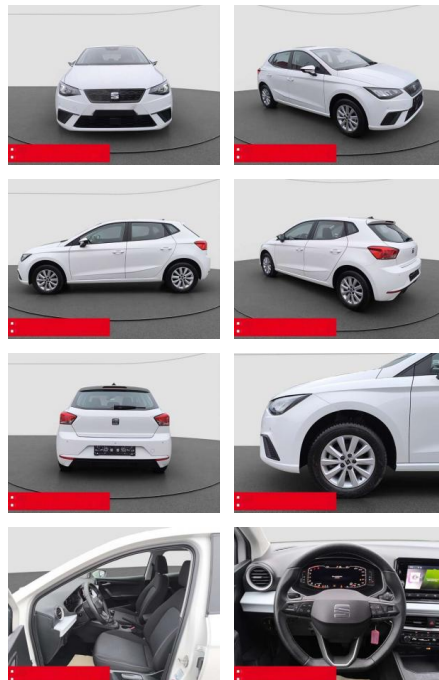

## Seat Ibiza 1.0 TSI Style LED RFK PDC TEMPOMAT

BS05-5590\_GW Angebot Nr.:

Erstzulassung:	Kilometer:	Farbe:	Leistung:	Kraftstoffart:	Verbr. komb.	CO2-Emission	CO2-Klasse (WLTP)
01.02.2023	13.800	Weiß	70 kW / 95 PS	Benzin	5,5 l/100km	124 g/km	D