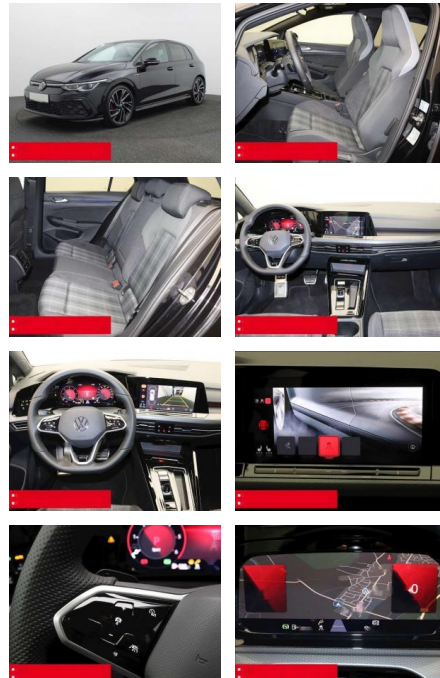

Schmauder & Rau GmbH
Hammerschmiedgasse 9 - 73230 Kirchheim unter Teck - Tel.: 07021 / 50960

Ihr Ansprechpartner

Herr Tim Schmauder
E-Mail: tis@schmauder-rau.de
Telefon: 07021 5096121

Volkswagen Golf 8 2.0 TDI DSG GTD PANO IQ.LIGHT

BS05-74100_Golf8DsgGtdPanoIqLight

Erstzulassung:	Kilometer:	Farbe:	Leistung:	Kraftstoffart:	Verbr. komb.	CO2-Emission	CO2-Klasse (WLTP)
01.11.2023	26.470		147 kW / 200 PS	Diesel	5,3 l/100km	139 g/km	E

PREIS
36.220 €

FINANZIERUNGSBEISPIEL

Laufzeit: 72 Monate   Anzahlung: 25 %
Basis-Finanzierung:*   Mtl. Rate:
Zielraten-Finanzierung:** **268 €**

* Basisfinanzierung: Anzahlung: 9.055 Euro, Laufzeit: 72 Monate, Nettodarlehen: 27.165 Euro, Gesamtbetrag: 41.102 Euro, Zinssätze: 5.83% Sollz. (gebunden), 5.99% eff.
** Zielratenfinanzierung: Anzahlung: 9.055 Euro, Laufzeit: 72 Monate, Nettodarlehen: 27.165 Euro, Zielrate: 18.110 Euro, Gesamtbetrag: 43.000 Euro, Zinssätze: 5.83% Sollz. (gebunden), 5.99% eff.,

Vermittlung für: Ein Angebot der Santander Consumer Bank Santander-Platz 1, 41061 Mönchengladbach. Repräsentatives Beispiel gem. § 17 Abs. 4 PAngV. Diese Finanzierungsangebote sind Beispiele. Gerne ermitteln wir für Sie Ihr individuelles Angebot.

Ausstattung

Sicherheit

- Anti-Blockiersystem ABS

- Zwischenverkauf und Irrtümer vorbehalten.

Multimedia

- Radio

Weiteres

- Diesel
- HIGHLIGHTS PANORAMA-SCHIEBEDACH
- NAVIGATIONSSYSTEM DISCOVER MEDIA incl. Streaming und Internet LM-Felgen 19
- ADELAIDE IQ.LIGHT - LED-Matrixscheinwerfer
- TOP-SPORT-SITZE
- RÜCKFAHRKAMERA ASSISTENZ-SYSTEME
- ACC-ABSTANDSTEMPOMAT-ADAPTIVE CRUISE CONTROL Fernlichtassistent
- DYNAMIK LIGHT ASSIST (blendfreies FL) FRONT ASSIST mit Fußgänger- und Radfahrererkennung
- Müdigkeitserkennung
- NOTBREMSASSISTENT
- PARKLENK-ASSISTENT
- SPURHALTE-ASSISTENT
- TRAVEL ASSIST VERKEHRSZEICHENERKENNUNG

STÄNDIG ÜBER 15.000 FAHRZEUGE IM BESTAND!