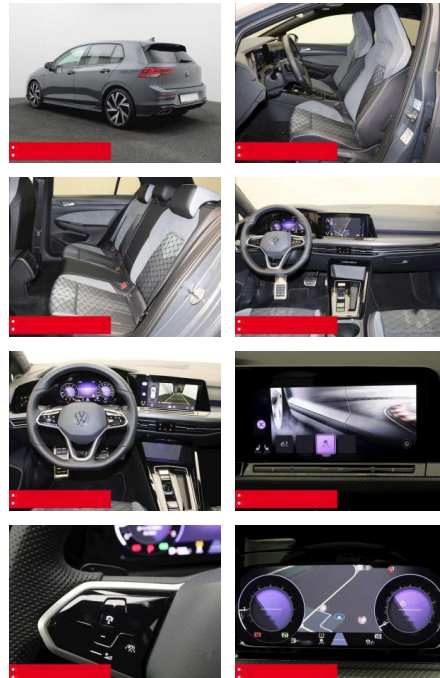

Schmauder & Rau GmbH
Hammerschmiedgasse 9 - 73230 Kirchheim unter Teck - Tel.: 07021 / 50960

Ihr Ansprechpartner

Herr Philipp Roth
E-Mail: phr@schmauder-rau.de
Telefon: 07021 5096124

Volkswagen Golf 8 1.5 eTSI DSG R-Line PANO KAMER...

BS05-73866_Golf 8 R-Line

Erstzulassung:	Kilometer:	Farbe:	Leistung:	Kraftstoffart:	Verbr. komb.	CO2-Emission	CO2-Klasse (WLTP)
01.09.2023	19.910	Grau	110 kW / 150 PS	Benzin	5,7 l/100km	130 g/km	D

PREIS
31.070 €

FINANZIERUNGSBEISPIEL
Laufzeit: 72 Monate   Anzahlung: 25 %
Basis-Finanzierung:*   Mtl. Rate:
Zielraten-Finanzierung:** **230 €**

* Basisfinanzierung: Anzahlung: 7.768 Euro, Laufzeit: 72 Monate, Nettodarlehen: 23.303 Euro, Gesamtbetrag: 35.258 Euro, Zinssätze: 5.83% Sollz. (gebunden), 5.99% eff.
** Zielratenfinanzierung: Anzahlung: 7.768 Euro, Laufzeit: 72 Monate, Nettodarlehen: 23.303 Euro, Zielrate: 15.535 Euro, Gesamtbetrag: 36.886 Euro, Zinssätze: 5.83% Sollz. (gebunden), 5.99% eff.,

Vermittlung für: Ein Angebot der Santander Consumer Bank Santander-Platz 1, 41061 Mönchengladbach. Repräsentatives Beispiel gem. § 17 Abs. 4 PAngV. Diese Finanzierungsangebote sind Beispiele. Gerne ermitteln wir für Sie Ihr individuelles Angebot.

Ausstattung

Sicherheit

- Anti-Blockiersystem ABS

• Zwischenverkauf und Irrtümer vorbehalten.

Multimedia

- Radio

Weiteres

- HIGHLIGHTS PANORAMA-SCHIEBEDACH
- NAVIGATIONSSYSTEM DISCOVER MEDIA incl. Streaming und Internet LM-Felgen 18
- BERGAMO TOP-SPORT-SITZE RÜCKFAHRKAMERA
- ASSISTENZ-SYSTEME
- ACC-ABSTANDSTEMPOMAT-ADAPTIVE CRUISE CONTROL Fernlichtassistent LIGHT ASSIST
- FRONT ASSIST mit Fußgänger- und Radfahrererkennung Müdigkeitserkennung
- NOTBREMSASSISTENT SPURHALTE-ASSISTENT
- TRAVEL ASSIST LIGHT ASSIST
- VERKEHRSZEICHENERKENNUNG Einparkhilfe
- PDC vorne und hinten INFOTAINMENT & MULTIMEDIA Handyvorbereitung Bluetooth

STÄNDIG ÜBER 15.000 FAHRZEUGE IM BESTAND!