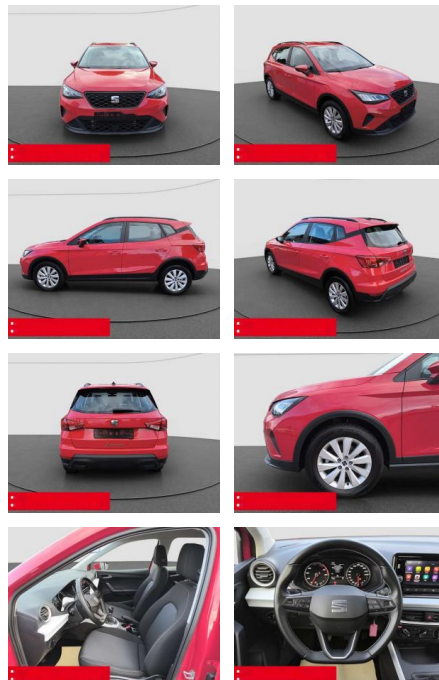

## Seat Arona 1.0 TSI Style LED PDC SHZ

BS05-5555\_GW Angebot nr.:

Erstzulassung:	Kilometer:	Farbe:	Leistung:	Kraftstoffart:	Verbr. komb.	CO2-Emission	CO2-Klasse (WLTP)
01.05.2022	10.000	Rot	81 kW / 110 PS	Benzin	5,6 l/100km	126 g/km	D