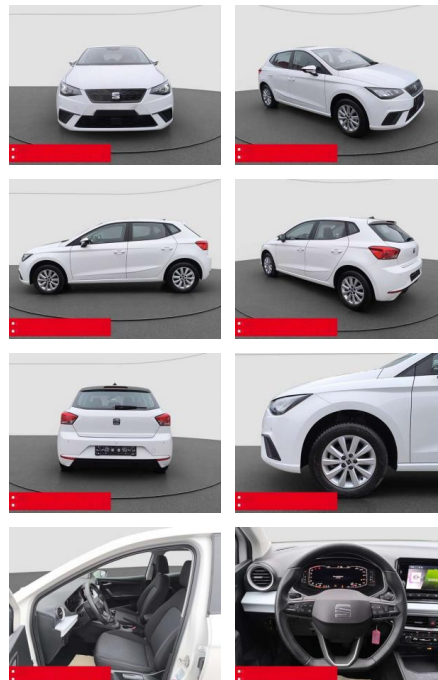

BS05-5562_GW Angebotsnr.:

Erstzulassung:	Kilometer:	Farbe:	Leistung:	Kraftstoffart:	Verbr. komb.	CO2-Emission	CO2-Klasse (WLTP)
01.04.2023	7.305	Weiß	70 kW / 95 PS	Benzin	5,5 l/100km	124 g/km	D

PREIS
19.320 €