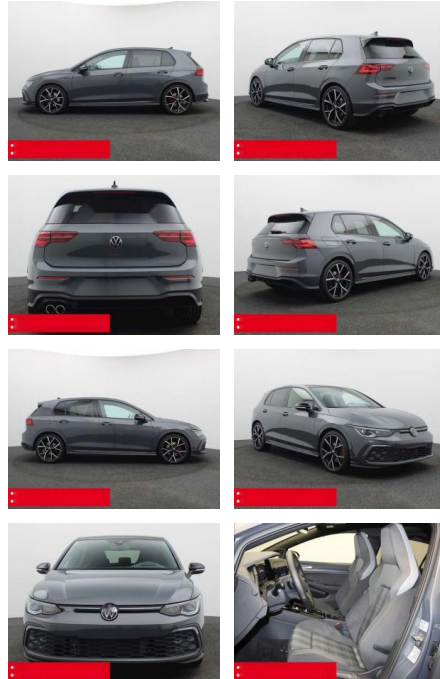

BS05-74287_Golf 8 2.0 TDI DSG GTD PANO AHK H+K

Erstzulassung:	Kilometer:	Farbe:	Leistung:	Kraftstoffart:	Verbr. komb.	CO2-Emission	CO2-Klasse (WLTP)
01.09.2023	17.080		147 kW / 200 PS	Diesel	5,4 l/100km	141 g/km	E