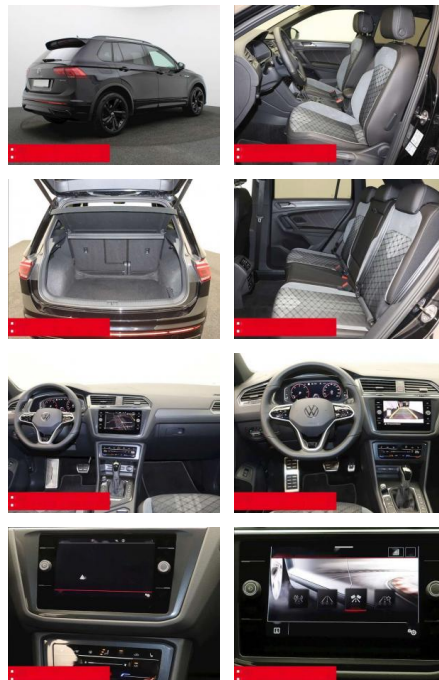

Schmauder & Rau GmbH
Hammerschmiedgasse 9 - 73230 Kirchheim unter Teck - Tel.: 07021 / 50960

Ihr Ansprechpartner

Herr Moritz Schmauder
E-Mail: mfs@schmauder-rau.de
Telefon: 07021 5096124

Volkswagen Tiguan 2.0 TDI DSF 4Mo. R-Line

BS05-76431_Gewinnjahr: 2024

Erstzulassung:	Kilometer:	Farbe:	Leistung:	Kraftstoffart:	Verbr. komb.	CO2-Emission	CO2-Klasse (WLTP)
01.01.2024	22.000	Schwarz	147 kW / 200 PS	Diesel	6,6 l/100km	172 g/km	F

PREIS
47.040 €

FINANZIERUNGSBEISPIEL
Laufzeit: 72 Monate   Anzahlung: 25 %
Basis-Finanzierung:*   Mtl. Rate:
Zielraten-Finanzierung:** **349 €**

* Basisfinanzierung: Anzahlung: 11.760 Euro, Laufzeit: 72 Monate, Nettodarlehen: 35.280 Euro, Gesamtbetrag: 53.380 Euro, Zinssätze: 5.83% Sollz. (gebunden), 5.99% eff.
** Zielratenfinanzierung: Anzahlung: 11.760 Euro, Laufzeit: 72 Monate, Nettodarlehen: 35.280 Euro, Zielrate: 23.520 Euro, Gesamtbetrag: 55.845 Euro, Zinssätze: 5.83% Sollz. (gebunden), 5.99% eff.,

Vermittlung für: Ein Angebot der Santander Consumer Bank Santander-Platz 1, 41061 Mönchengladbach. Repräsentatives Beispiel gem. § 17 Abs. 4 PAngV. Diese Finanzierungsangebote sind Beispiele. Gerne ermitteln wir für Sie Ihr individuelles Angebot.

Ausstattung

Sicherheit

- Anti-Blockiersystem ABS

Multimedia

- Radio

Weiteres

- Diesel
- HIGHLIGHTS PANORAMA-SCHIEBEDACH
- NAVIGATIONSSYSTEM DISCOVER MEDIA incl. Streaming und Internet LM-Felgen 19
- VALENCIA IQ.LIGHT - LED-Matrixscheinwerfer
- ANHÄNGEVORRICHTUNG (anklapp-/schwenkbar)
- RÜCKFAHRKAMERA
- ASSISTENZ-SYSTEME
- ACC-ABSTANDSTEMPOMAT-ADAPTIVE CRUISE
- CONTROL Fernlichtassistent DYNAMIK LIGHT
- ASSIST (blendfreies FL) FRONT ASSIST
- Müdigkeitserkennung NOTBREMSASSISTENT
- PARKLENK-ASSISTENT SPURHALTE-ASSISTENT

- verstellbar mit Beifahrerabsenkung und Umfeldbeleuchtung Fensterheber elektrisch Multifunktions-Lederlenkrad BEHEIZBAR Multifunktions-Lederlenkrad und Schaltwippen Innenspiegel automatisch abblendend KEYLESS ACCES - Schlüssellose Zentralverriegelung KEYLESS START - Schlüsselloses Startsystem Lendenwirbelstütze/n INNEN-AUSSTATTUNG Rücksitzlehne geteilt umklappbar Sitzhöhenverstellung vorne 2x 2 USB-Schnittstellen (Typ C) in der Mittelkonsole
- vorn Beifahrersitzlehne komplett umklappbar DACHHIMMEL IN SCHWARZ AUSSEN-AUSSTATTUNG Dachreling schwarz Abgedunkelte Scheiben ab B-Säule Black-Style Design - Leiste zwischen Scheinwerfern/Griffmulden beleuchtet und Spiegelgehäuse schwarz LED-Rückleuchten Metallic-Lackierung

- Zwischenverkauf und Irrtümer vorbehalten.

STÄNDIG ÜBER 15.000 FAHRZEUGE IM BESTAND!