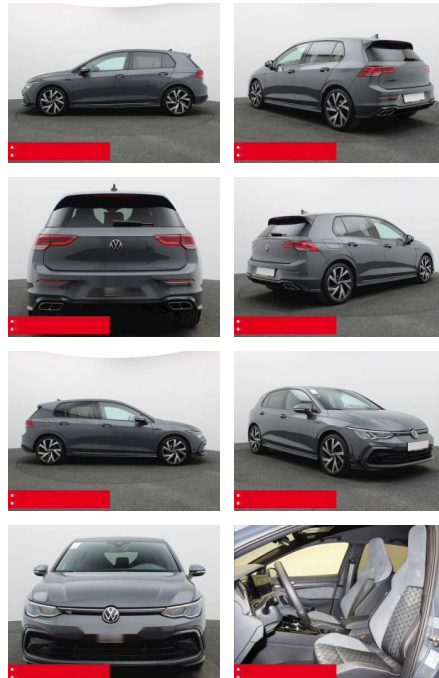

BS05-73493_Golf8R-Line

Erstzulassung:	Kilometer:	Farbe:	Leistung:	Kraftstoffart:	Verbr. komb.	CO2-Emission	CO2-Klasse (WLTP)
01.09.2023	25.320	Grau	110 kW / 150 PS	Benzin	4,5 l/100km	119 g/km	D

PREIS
31.590 €