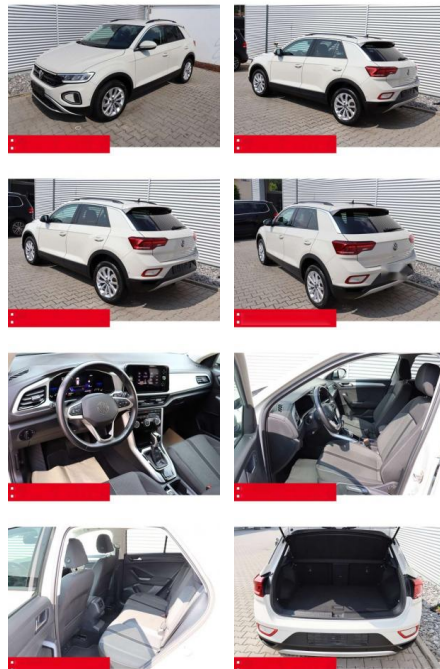

BS05-4700_GW Angebot Nr.:

Erstzulassung:	Kilometer:	Farbe:	Leistung:	Kraftstoffart:	Verbr. komb.	CO2-Emission	CO2-Klasse (WLTP)
01.05.2023	41.050	Grau	110 kW / 150 PS	Benzin	6,4 l/100km	144 g/km	E

PREIS
27.250 €