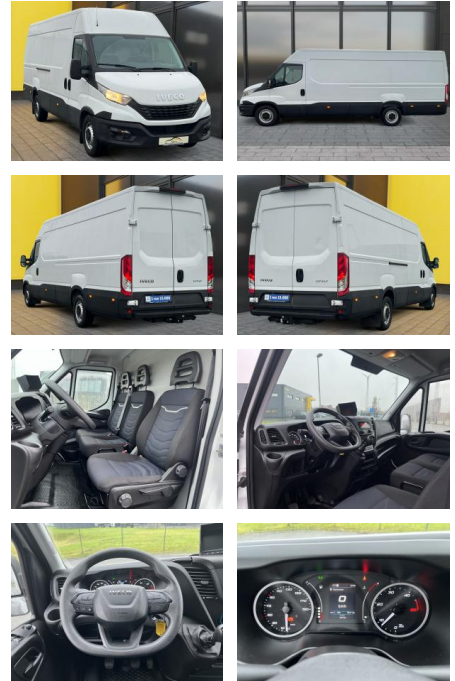

AB19-NB-124 **Angebotsnr.:**

Erstzulassung:	Kilometer:	Farbe:	Leistung:	Kraftstoffart:
16.02.2022	73.500	Weiß	115 kW / 156 PS	Diesel

PREIS
25.720 €

FINANZIERUNGSBEISPIEL

Laufzeit: 72 Monate Anzahlung: 25 %
Basis-Finanzierung:* Mtl. Rate:
Zielraten-Finanzierung:** **191 €**

Exterieur

- Allwetterreifen
- Anhängerkupplung fest
- Tagfahrlicht
- Nebelscheinwerfer

Umwelt

- Partikelfilter

Weiteres

- elektrische Aussenspiegel
- Start Stop Automatik
- Nichtraucher

- Außenmaße: 727 x 205 x 245 cm
- FIN: ZCFC735B205452368
- Ladefläche mit Holz verkleidet
- 3
- 5 Tonner