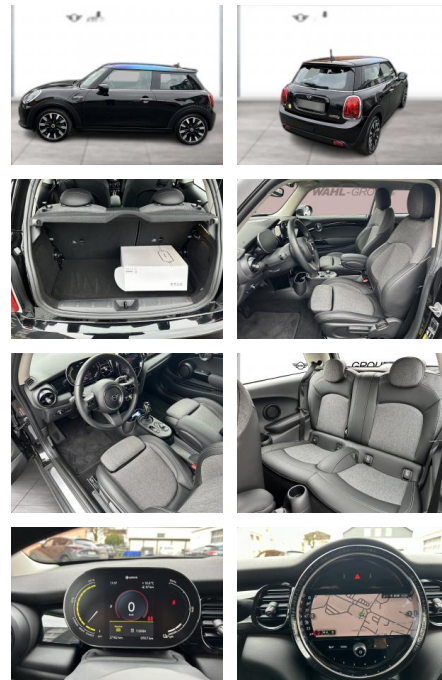

WG09-223742 Angebotsnr.:

Erstzulassung:	Kilometer:	Farbe:	Leistung:	Kraftstoffart:
01.11.2021	27.159	Schwarz	135 kW / 184 PS	Elektro

PREIS
20.450 €

FINANZIERUNGSBEISPIEL

Laufzeit: 72 Monate Anzahlung: 25 %
 Basis-Finanzierung:* Mtl. Rate:
 Zielraten-Finanzierung:** **152 €**