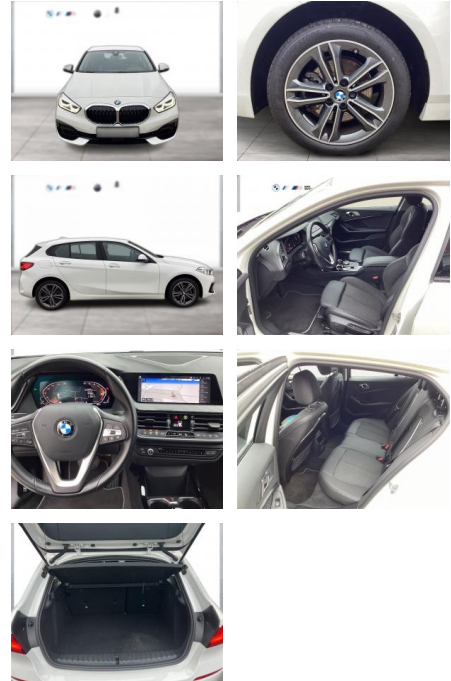

WG09-233456 Angebotsnr.:

BMW PREMIUM SELECTION.
GEBRAUCHTE AUTOMOBILE.

Erstzulassung:	Kilometer:	Farbe:	Leistung:	Kraftstoffart:
01.12.2021	52.192	Weiß	100 kW / 136 PS	Benzin

PREIS
23.950 €

FINANZIERUNGSBEISPIEL
Laufzeit: 72 Monate Anzahlung: 25 %
Basis-Finanzierung:* Mtl. Rate:
Zielraten-Finanzierung:** **177 €**