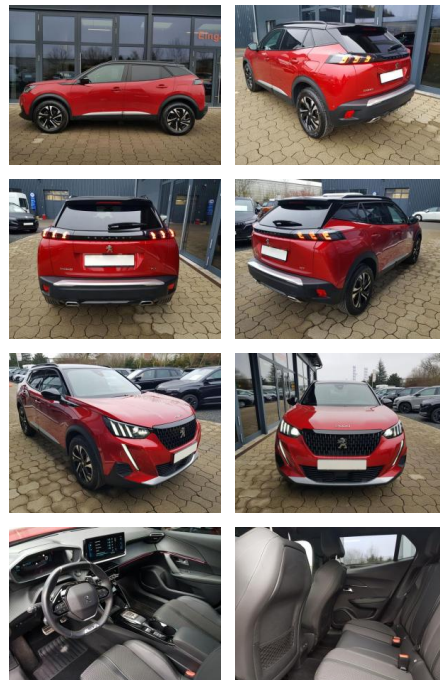

AI08-215792 **Angebotsnr.:**

Erstzulassung:	Kilometer:	Farbe:	Leistung:	Kraftstoffart:
01.09.2023	14.700	Rot	96 kW / 131 PS	Benzin

PREIS
22.310 €

FINANZIERUNGSBEISPIEL

Laufzeit: 72 Monate Anzahlung: 25 %
Basis-Finanzierung:* Mtl. Rate:
Zielraten-Finanzierung:** **165 €**

- Lenkrad: in Sportausführung
- Farben: Rot
- Antriebsart *: Verbrennungsmotor (ICE) sofort lieferbar

STÄNDIG ÜBER 15.000 FAHRZEUGE IM BESTAND!