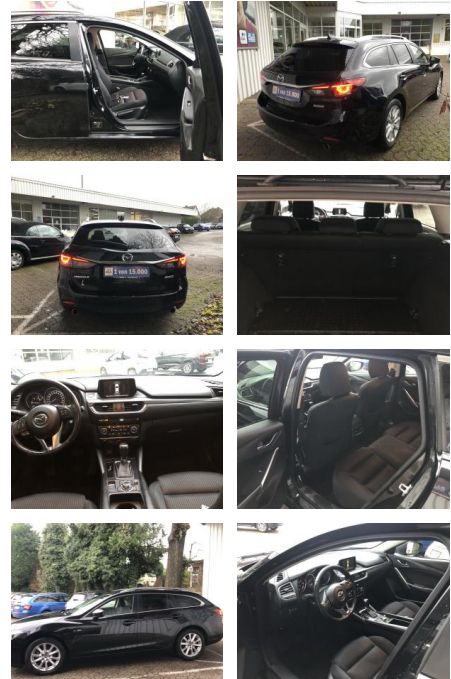

FL00-H6290H2Angebotsnr.:

Erstzulassung: 08.06.2016 **Kilometer:** 158.930 **Farbe:** Schwarz **Leistung:** 110 kW / 150 PS **Kraftstoffart:** Diesel

PREIS
13.880 €

FINANZIERUNGSBEISPIEL
Laufzeit: 72 Monate Anzahlung: 25 %
Basis-Finanzierung:* Mtl. Rate:
Zielraten-Finanzierung:** **103 €**