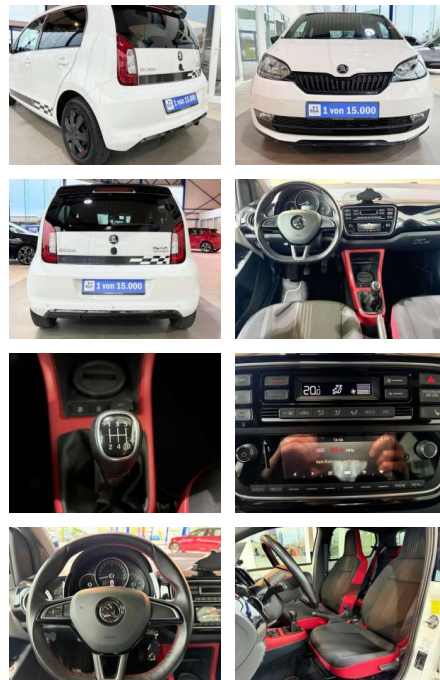

AV01-635509-20 Angebotsnr.:

Erstzulassung:	Kilometer:	Farbe:	Leistung:	Kraftstoffart:
01.06.2019	20.610	Weiß	44 kW / 60 PS	Benzin

PREIS
14.370 €

FINANZIERUNGSBEISPIEL
Laufzeit: 72 Monate Anzahlung: 25 %
Basis-Finanzierung:* Mtl. Rate:
Zielraten-Finanzierung:** **106 €**