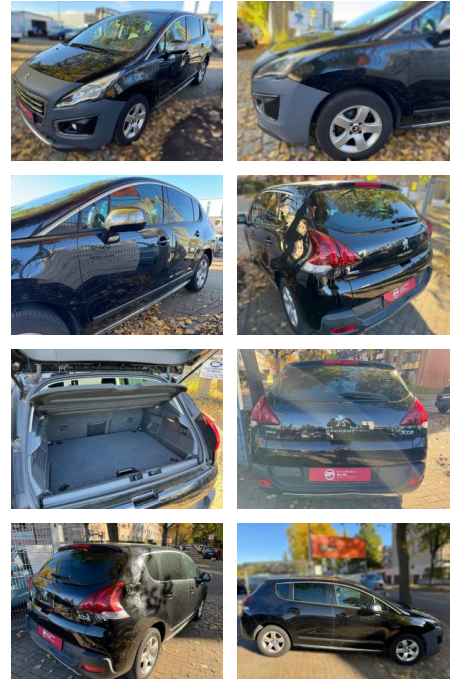

## Peugeot 3008 Allure NAVI\*HEADUP\*PANORAMA\*LEDER

AM64-4075548 **Angebotsnr.:**

Erstzulassung:	Kilometer:	Farbe:	Leistung:	Kraftstoffart:	Verbr. komb.	CO2-Emission	CO2-Klasse (WLTP)
26.11.2015	99.973	Diverse	88 kW / 120 PS	Diesel	4,1 l/100km	109 g/km	