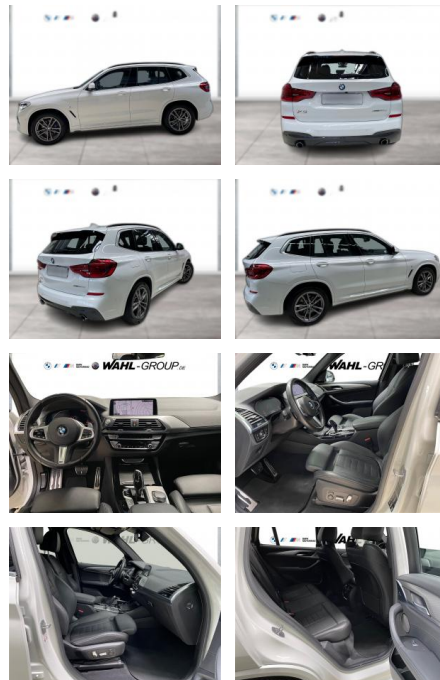

## BMW X3 xDrive30d M Sport HeadUp eSitze LED

WG10-258263 Angebotsnr.:

Erstzulassung:	Kilometer:	Farbe:	Leistung:	Kraftstoffart:
01.03.2021	84.539	Weiß	195 kW / 265 PS	Diesel

**PREIS**  
**42.490 €**

**FINANZIERUNGSBEISPIEL**  
Laufzeit: 72 Monate      Anzahlung: 25 %  
Basis-Finanzierung:\*      Mtl. Rate:  
Zielraten-Finanzierung:\*\*      **315 €**