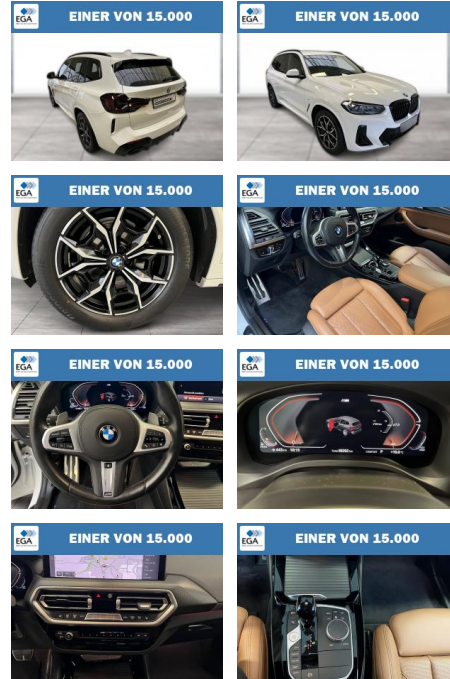

## BMW X3 xDrive20d M Sport Laser HeadUp AHK

WG08-232719 Angebotsnr.:

Erstzulassung:	Kilometer:	Farbe:	Leistung:	Kraftstoffart:
01.12.2021	68.389	Weiß	140 kW / 190 PS	Diesel

PREIS	FINANZIERUNGSBEISPIEL
<b>47.740 €</b>	Laufzeit: 72 Monate      Anzahlung: 25 % Basis-Finanzierung:*      Mtl. Rate: Zielraten-Finanzierung:** <b>354 €</b>