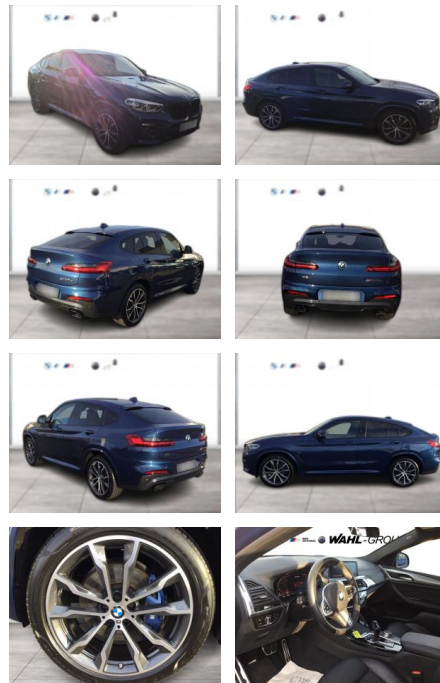

## BMW X4 M40d LC PROF AKUSTIK ALARM

WG05-214415 Angebotsnr.:

Erstzulassung:	Kilometer:	Farbe:	Leistung:	Kraftstoffart:
01.04.2020	95.600	Blau	240 kW / 326 PS	Diesel

**PREIS**  
**46.710 €**