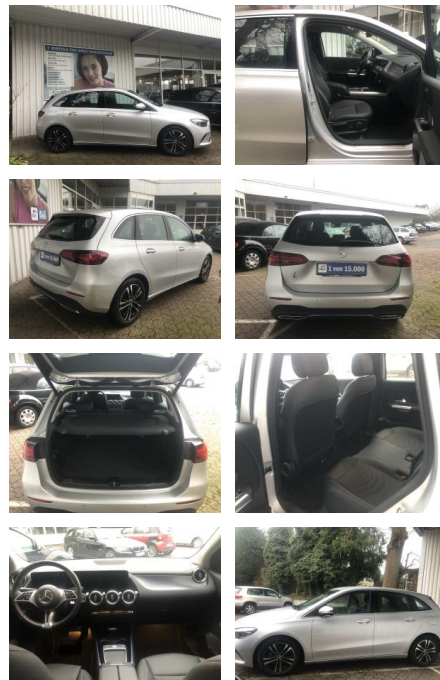

Mercedes-Benz B 180 Progressive*7G-DCT*MBUX Prem...

FL00-W8429WAngebotsnr.:

Erstzulassung: 11.07.2023 **Kilometer:** 15.381 **Farbe:** iridiumsilber **Leistung:** 100 kW / 136 PS **Kraftstoffart:** Benzin