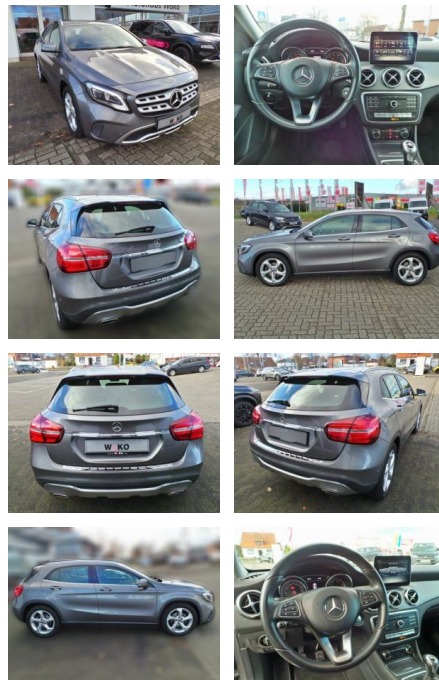

WK03-9981-45Angebotsnr.:

Erstzulassung:	Kilometer:	Farbe:	Leistung:	Kraftstoffart:
15.04.2017	62.690	Diverse	90 kW / 122 PS	Benzin

PREIS	FINANZIERUNGSBEISPIEL	
20.030 €	Laufzeit: 72 Monate	Anzahlung: 25 %
	Basis-Finanzierung:**	Mtl. Rate:
	Zielraten-Finanzierung:**	148 €