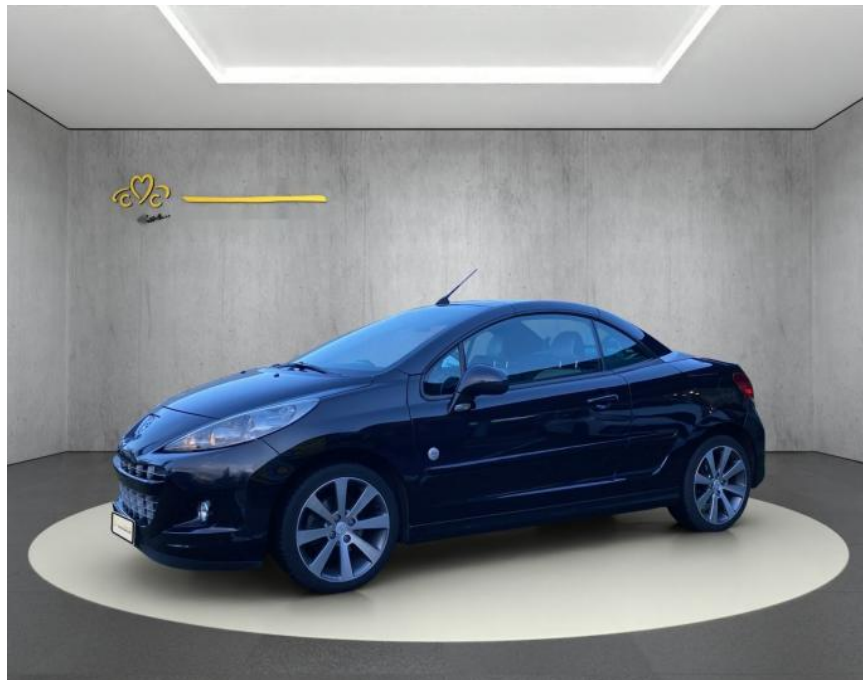

WS04-M_Wa7246803

Erstzulassung:	Kilometer:	Farbe:	Leistung:	Kraftstoffart:
26.02.2015	108.500	Diverse	88 kW / 120 PS	Benzin

PREIS
9.950 €

FINANZIERUNGSBEISPIEL

Laufzeit: 72 Monate Anzahlung: 25 %
Basis-Finanzierung:* Mtl. Rate:
Zielraten-Finanzierung:** Mtl. Rate: **74 €**