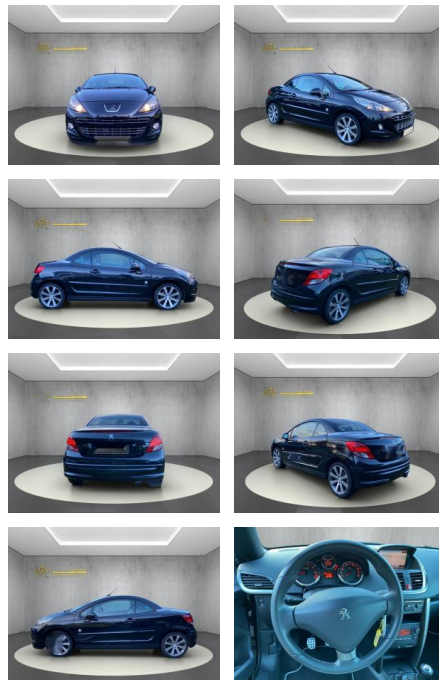

WS04-M_Wa7246803

Erstzulassung:	Kilometer:	Farbe:	Leistung:	Kraftstoffart:
26.02.2015	108.500	Diverse	88 kW / 120 PS	Benzin

PREIS
9.950 €

FINANZIERUNGSBEISPIEL

Laufzeit: 72 Monate Anzahlung: 25 %
Basis-Finanzierung:* Mtl. Rate:
Zielraten-Finanzierung:** Mtl. Rate: **74 €**