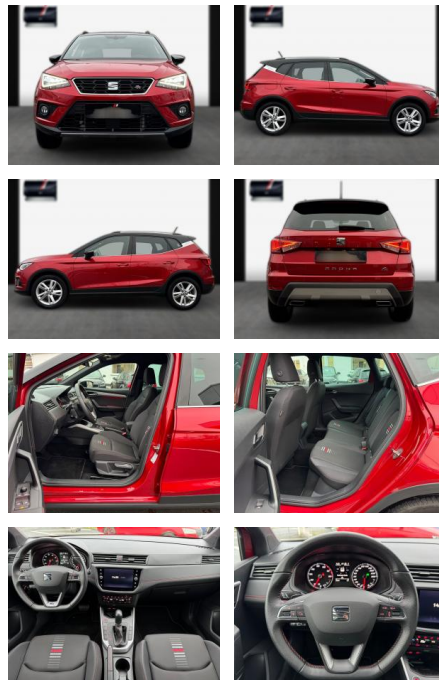

Schmauder & Rau GmbH
Hammerschmiedgasse 9 - 73230 Kirchheim unter Teck - Tel.: 07021 / 50960

Ihr Ansprechpartner

Herr Philipp Roth
E-Mail: phr@schmauder-rau.de
Telefon: 07021 5096124

Seat Arona Aut. FR/Navi/ACC/LED/17"

SA13-MR029500 Angebotsnr.:

Erstzulassung:	Kilometer:	Farbe:	Leistung:	Kraftstoffart:
20.12.2020	29.300	Diverse	110 kW / 150 PS	Benzin

PREIS
22.310 €

FINANZIERUNGSBEISPIEL
Laufzeit: 72 Monate   Anzahlung: 25 %
Basis-Finanzierung:*   Mtl. Rate:
Zielraten-Finanzierung:** **165 €**

* Basisfinanzierung: Anzahlung: 5.578 Euro, Laufzeit: 72 Monate, Nettodarlehen: 16.733 Euro, Gesamtbetrag: 25.317 Euro, Zinssätze: 5.83% Sollz. (gebunden), 5.99% eff.
** Zielratenfinanzierung: Anzahlung: 5.578 Euro, Laufzeit: 72 Monate, Nettodarlehen: 16.733 Euro, Zielrate: 11.155 Euro, Gesamtbetrag: 26.487 Euro, Zinssätze: 5.83% Sollz. (gebunden), 5.99% eff.,

Vermittlung für: Ein Angebot der Santander Consumer Bank Santander-Platz 1, 41061 Mönchengladbach. Repräsentatives Beispiel gem. § 17 Abs. 4 PAngV. Diese Finanzierungsangebote sind Beispiele. Gerne ermitteln wir für Sie Ihr individuelles Angebot.

Ausstattung

Sicherheit

- Notbremsassistent
- Reifendruckkontrollsystem
- Totwinkel-Assistent
- **Elektron. Stabilitätskontrolle (ESC); ESP; ABS; ASR; Kopf-Airbag-System; Airbag Beifahrerseite abschaltbar; Seitenairbag; Airbag Fahrer-/Beifahrerseite; Elektron. Differentialsperre (EDS); Elektron. Querdifferentialsperre (XDS); Innenspiegel mit Ablendautomatik; Außentemperaturanzeige; Heckscheibenwischer; Elektr. Bremskraftverteilung; Start/Stop-Anlage; Otto-Partikelfilter (OPF); Servolenkung; Heckscheibe heizbar; Wegfahrsperr (elektronisch); Motor 1**
- 5 Ltr. - 110 kW 16V TSI ACT
- *

Multimedia

- USB
- Sprachsteuerung
- Touchscreen
- **Audio-Navigationssystem mit Touchscreen Farbbildschirm; Bluetooth-Schnittstelle mit Freisprecheinrichtung integriert; USB-Schnittstelle vorn (2-fach**
- Typ C); Full Link (MirrorLink
- Apple CarPlay und Android Auto); Sprachsteuerungs-System; Radioempfang digital (DAB+); Touch Screen; Mobile Online Dienste Seat Connect; Induktionsladeschale für Smartphone; 6 Lautsprecher
- ***Assistenzsysteme: Automatische Distanzregelung ACC; Berganfahr-Assistent (Hill-Holder); Totwinkel-Assistent mit Auspark-Assistent; Spurwechselassistent (Blind Spot Detection);**

- ***Innen: Klimaanlage Climatronic 2-Zonen; Klima-Komfort-Paket; Lenkrad (Leder) mit Multifunktion; Innenraumfilter; Pollenfilter; Fensterheber elektrisch; Bordcomputer; Kombiinstrument digital (8 Zoll); Gepäckraumabdeckung / Rollo; Lenksäule (Lenkrad) verstellbar; Lenksäule (Lenkrad) höhenverstellbar; Dachhimmel schwarz; Steckdose (12V-Anschluß) vorn; Armaturentafel Leder-Optik**
- ***Sitze + Polster: Sitzheizung vorn; Mittelarmlehne vorn; Sitze vorn höhenverstellbar; Sitz vorn links höhenverstellbar; Sportsitze vorn; Rücksitzlehne geteilt/klappbar (1/3-2/3); Sitz vorn rechts höhenverstellbar; Kopfstützen hinten; Kopfstützen vorn; Isofix-Aufnahmen für Kindersitz**
- ***Aussen: Zentralverriegelung mit**

STÄNDIG ÜBER 15.000 FAHRZEUGE IM BESTAND!